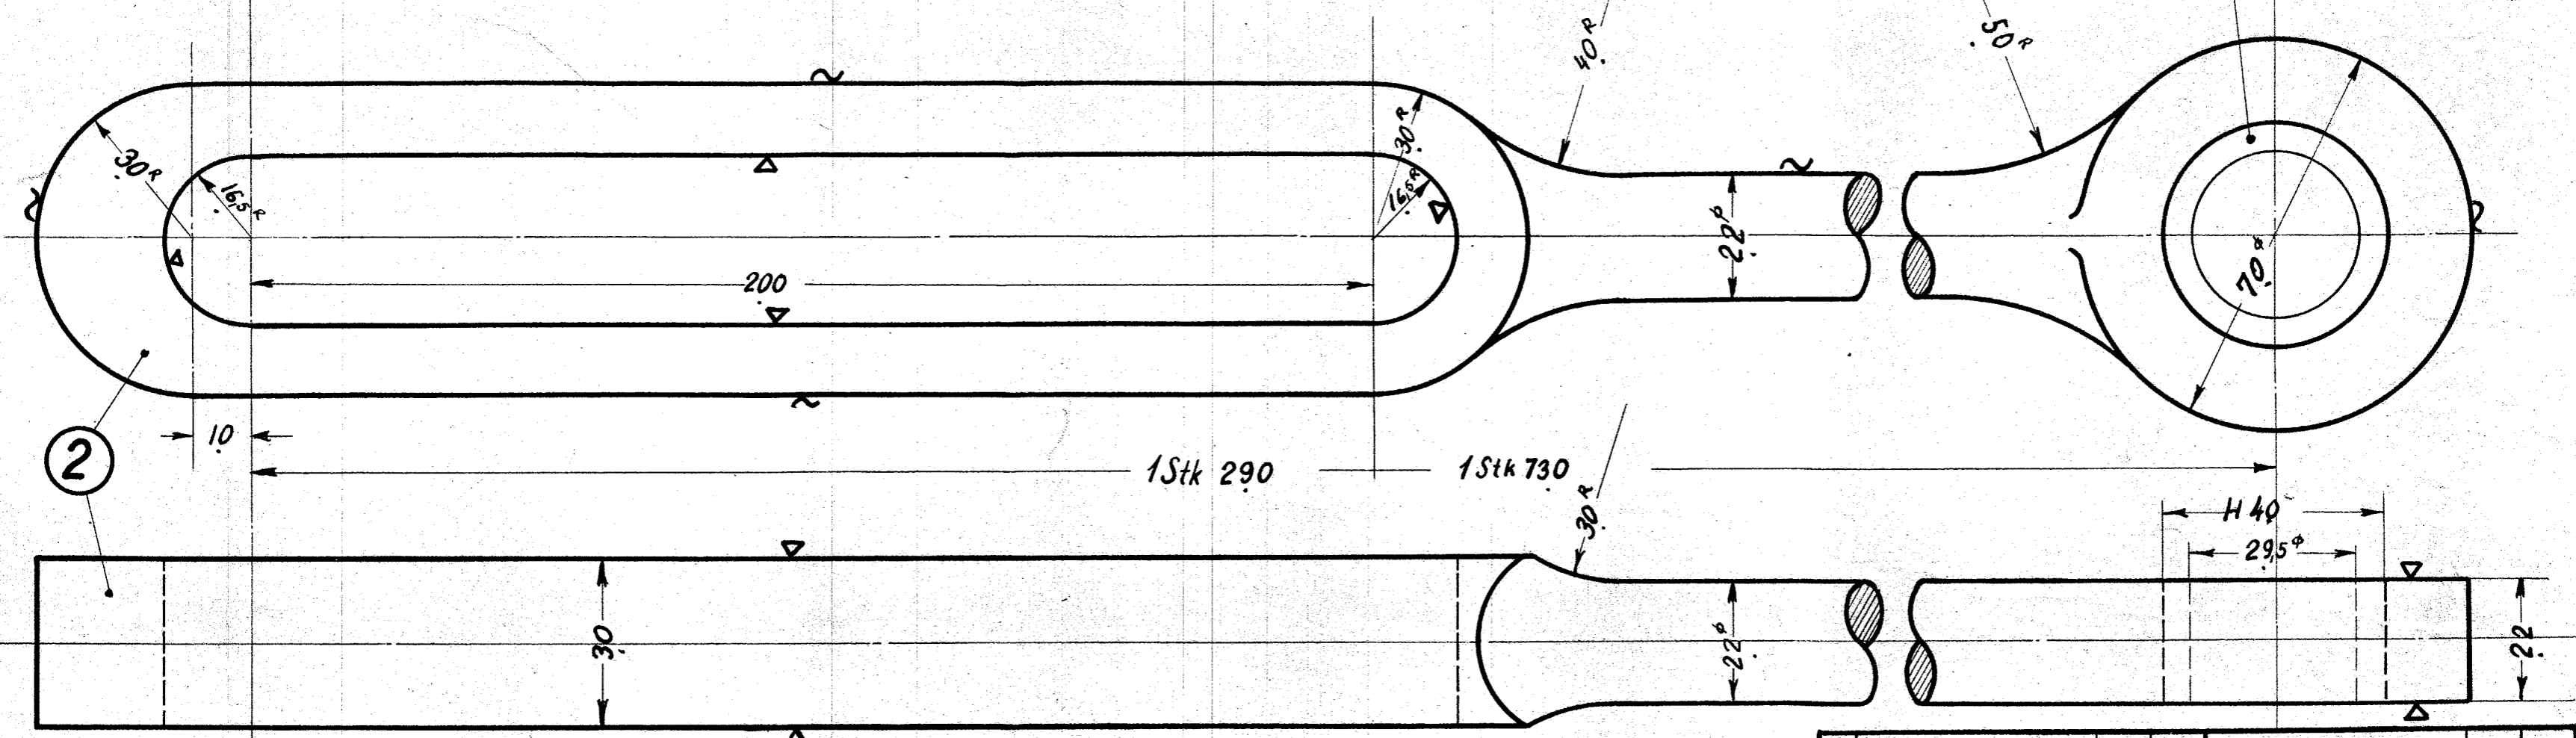

STYK TÅL	STYKLISTE NR. 60151		INDEX TIL STR. NR.		
	GENSTAND	MÅL	MATE-RIÅLE	MODEL-MÅRKE	VÆGT
2	Trækstang	1 Stk 2945 lg. 1 Stk 4125 'lg	1	Flussj	22x6500 57x57x400
2	"	1 Stk 290 lg 1 Stk 730 lg	2	"	57x57x700
6	Bøsning	29,5/40x22 Se Tegn. 137L-29.24	Stkl	60197	Mrk. 15.

FORÅNDRINGER	MALESTOK	TEGN.
	1:1	KAL. F. B.
	REV.	
	DATO	
A/S FRICHS AARHUS		TEGNING NR.
Bremsetrækstænger.		137L-22.18
til Haandbremse.		INDEX
Diesel-el 275/300HK Motorloko.		